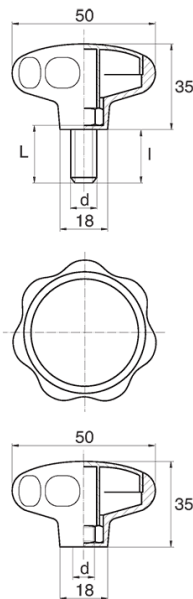

## BL-POK500 - Pokręta gwiazdowe

### Dane techniczne:

- **Materiał uchwytu: Nylon**
- **Kolor uchwytu: czarny**; inne kolory dostępne na specjalne zamówienie
- **Materiał gwintu:** patrz tabela; Dla typu M stal nierdzewna, mosiądz i aluminium dostępne na specjalne zamówienie
- **Typ:**
  - F - żeński
  - M - męski
- **Opakowanie:** 100 szt.

Symbol	Typ	Gwint zewn. d	Gwint wewn. d	Materiał gwintu	L	l ±1mm	Materiał	Kolor
					[mm]	[mm]		
BL-POK500M-M8-35	M	M8	-	stal ocynkowana	35	31	PA	czarny