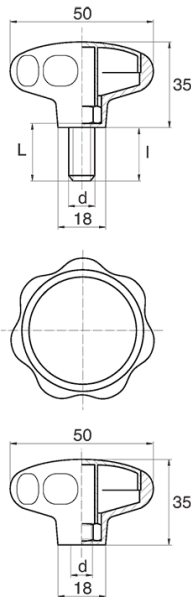

BL-POK500 - Pokręta gwiazdowe

Dane techniczne:

- **Materiał uchwytu: Nylon**
- **Kolor uchwytu: czarny**; inne kolory dostępne na specjalne zamówienie
- **Materiał gwintu:** patrz tabela; Dla typu M stal nierdzewna, mosiądz i aluminium dostępne na specjalne zamówienie
- **Typ:**
 - F - żeński
 - M - męski
- **Opakowanie: 100 szt.**

Symbol	Typ	Gwint zewn. d	Gwint wewn. d	Materiał gwintu	L	l ±1mm	Materiał	Kolor
					[mm]	[mm]		
BL-POK500M-M8-30	M	M8	-	stal ocynkowana	30	26	PA	czarny