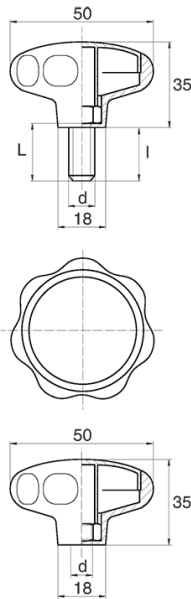

BL-POK500 - Pokręta gwiazdowe

Dane techniczne:

- **Materiał uchwytu: Nylon**
- **Kolor uchwytu: czarny**; inne kolory dostępne na specjalne zamówienie
- **Materiał gwintu:** patrz tabela; Dla typu M stal nierdzewna, mosiądz i aluminium dostępne na specjalne zamówienie
- **Typ:**
 - F - żeński
 - M - męski
- **Opakowanie:** 100 szt.

Symbol	Typ	Gwint zewn. d	Gwint wewn. d	Materiał gwintu	L	l ±1mm	Materiał	Kolor
					[mm]	[mm]		
BL-POK500M-M8-25	M	M8	-	stal ocynkowana	25	21	PA	czarny