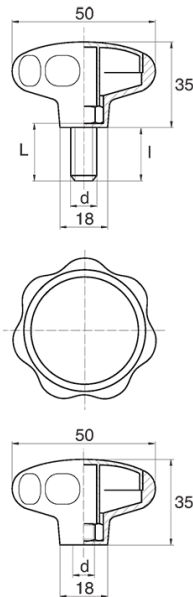

BL-POK500 - Pokręta gwiazdowe

Dane techniczne:

- **Materiał uchwytu: Nylon**
- **Kolor uchwytu: czarny**; inne kolory dostępne na specjalne zamówienie
- **Materiał gwintu:** patrz tabela; Dla typu M stal nierdzewna, mosiądz i aluminium dostępne na specjalne zamówienie
- **Typ:**
 - F - żeński
 - M - męski
- **Opakowanie:** 100 szt.

Symbol	Typ	Gwint zewn. d	Gwint wewn. d	Materiał gwintu	L	l ±1mm	Materiał	Kolor
					[mm]	[mm]		
BL-POK500M-M8-20	M	M8	-	stal ocynkowana	20	16	PA	czarny