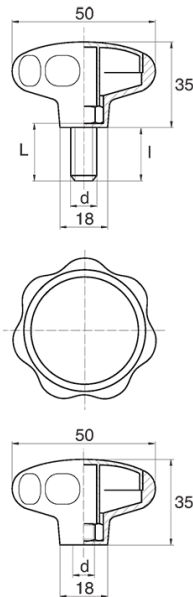

BL-POK500 - Pokręta gwiazdowe

Dane techniczne:

- **Materiał uchwytu: Nylon**
- **Kolor uchwytu: czarny**; inne kolory dostępne na specjalne zamówienie
- **Materiał gwintu:** patrz tabela; Dla typu M stal nierdzewna, mosiądz i aluminium dostępne na specjalne zamówienie
- **Typ:**
 - F - żeński
 - M - męski
- **Opakowanie:** 100 szt.

Symbol	Typ	Gwint zewn. d	Gwint wewn. d	Materiał gwintu	L	l ±1mm	Materiał	Kolor
					[mm]	[mm]		
BL-POK500M-M6-60	M	M6	-	stal ocynkowana	60	55	PA	czarny