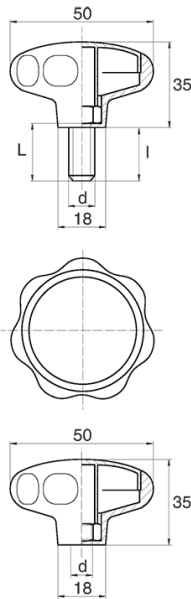

BL-POK500 - Pokręta gwiazdowe

Dane techniczne:

- **Materiał uchwytu: Nylon**
- **Kolor uchwytu: czarny**; inne kolory dostępne na specjalne zamówienie
- **Materiał gwintu:** patrz tabela; Dla typu M stal nierdzewna, mosiądz i aluminium dostępne na specjalne zamówienie
- **Typ:**
 - F - żeński
 - M - męski
- **Opakowanie:** 100 szt.

Symbol	Typ	Gwint zewn. d	Gwint wewn. d	Materiał gwintu	L	l ±1mm	Materiał	Kolor
					[mm]	[mm]		
BL-POK500M-M6-50	M	M6	-	stal ocynkowana	50	45	PA	czarny