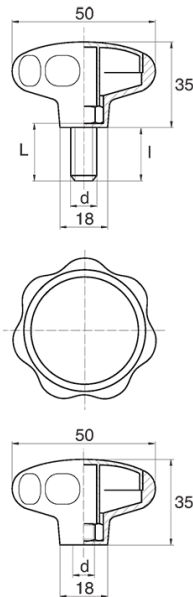

## BL-POK500 - Pokręta gwiazdowe

### Dane techniczne:

- **Materiał uchwytu: Nylon**
- **Kolor uchwytu: czarny**; inne kolory dostępne na specjalne zamówienie
- **Materiał gwintu:** patrz tabela; Dla typu M stal nierdzewna, mosiądz i aluminium dostępne na specjalne zamówienie
- **Typ:**
  - F - żeński
  - M - męski
- **Opakowanie: 100 szt.**

Symbol	Typ	Gwint zewn. d	Gwint wewn. d	Materiał gwintu	L	l ±1mm	Materiał	Kolor
					[mm]	[mm]		
BL-POK500M-M6-45	M	M6	-	stal ocynkowana	45	40	PA	czarny