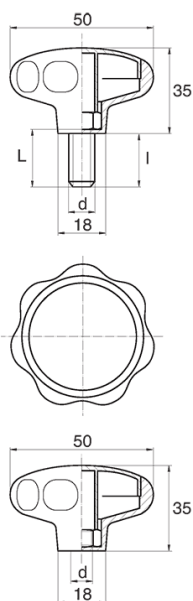

BL-POK500 - Pokręta gwiazdowe

Dane techniczne:

- **Materiał uchwytu: Nylon**
- **Kolor uchwytu: czarny**; inne kolory dostępne na specjalne zamówienie
- **Materiał gwintu:** patrz tabela; Dla typu M stal nierdzewna, mosiądz i aluminium dostępne na specjalne zamówienie
- **Typ:**
 - F - żeński
 - M - męski
- **Opakowanie:** 100 szt.

Symbol	Typ	Gwint zewn. d	Gwint wewn. d	Materiał gwintu	L	l ±1mm	Materiał	Kolor
					[mm]	[mm]		
BL-POK500M-M6-40	M	M6	-	stal ocynkowana	40	35	PA	czarny