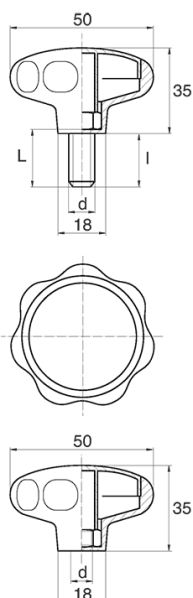

BL-POK500 - Pokręta gwiazdowe

Dane techniczne:

- **Materiał uchwytu: Nylon**
- **Kolor uchwytu: czarny**; inne kolory dostępne na specjalne zamówienie
- **Materiał gwintu:** patrz tabela; Dla typu M stal nierdzewna, mosiądz i aluminium dostępne na specjalne zamówienie
- **Typ:**
 - F - żeński
 - M - męski
- **Opakowanie:** 100 szt.

Symbol	Typ	Gwint zewn. d	Gwint wewn. d	Materiał gwintu	L	l ±1mm	Materiał	Kolor
					[mm]	[mm]		
BL-POK500M-M6-35	M	M6	-	stal ocynkowana	35	30	PA	czarny