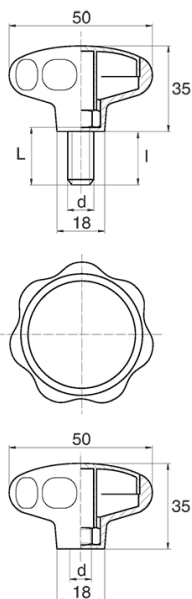

BL-POK500 - Pokręta gwiazdowe

Dane techniczne:

- **Materiał uchwytu: Nylon**
- **Kolor uchwytu: czarny**; inne kolory dostępne na specjalne zamówienie
- **Materiał gwintu:** patrz tabela; Dla typu M stal nierdzewna, mosiądz i aluminium dostępne na specjalne zamówienie
- **Typ:**
 - F - żeński
 - M - męski
- **Opakowanie: 100 szt.**

Symbol	Typ	Gwint zewn. d	Gwint wewn. d	Materiał gwintu	L	l ±1mm	Materiał	Kolor
					[mm]	[mm]		
BL-POK500M-M6-30	M	M6	-	stal ocynkowana	30	25	PA	czarny