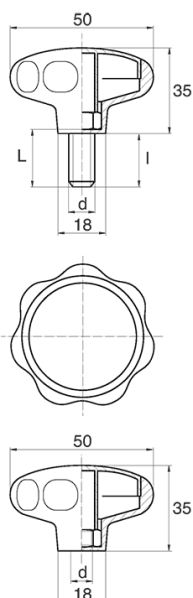

## BL-POK500 - Pokręta gwiazdowe

### Dane techniczne:

- **Materiał uchwytu: Nylon**
- **Kolor uchwytu: czarny**; inne kolory dostępne na specjalne zamówienie
- **Materiał gwintu:** patrz tabela; Dla typu M stal nierdzewna, mosiądz i aluminium dostępne na specjalne zamówienie
- **Typ:**
  - F - żeński
  - M - męski
- **Opakowanie:** 100 szt.

Symbol	Typ	Gwint zewn. d	Gwint wewn. d	Materiał gwintu	L	I ±1mm	Materiał	Kolor
					[mm]	[mm]		
BL-POK500M-M6-20	M	M6	-	stal ocynkowana	20	15	PA	czarny