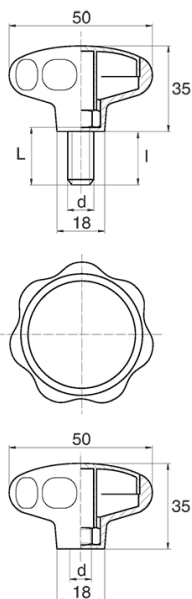

BL-POK500 - Pokręta gwiazdowe

Dane techniczne:

- **Materiał uchwytu: Nylon**
- **Kolor uchwytu: czarny**; inne kolory dostępne na specjalne zamówienie
- **Materiał gwintu:** patrz tabela; Dla typu M stal nierdzewna, mosiądz i aluminium dostępne na specjalne zamówienie
- **Typ:**
 - F - żeński
 - M - męski
- **Opakowanie:** 100 szt.

Symbol	Typ	Gwint zewn. d	Gwint wewn. d	Materiał gwintu	L	l ±1mm	Materiał	Kolor
					[mm]	[mm]		
BL-POK500M-M10-45	M	M10	-	stal ocynkowana	45	42	PA	czarny