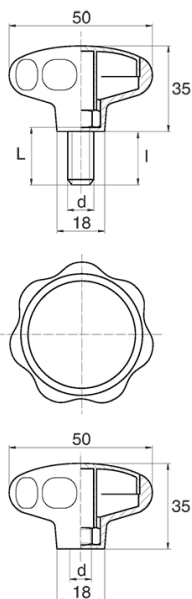

## BL-POK500 - Pokręta gwiazdowe

### Dane techniczne:

- **Materiał uchwytu: Nylon**
- **Kolor uchwytu: czarny**; inne kolory dostępne na specjalne zamówienie
- **Materiał gwintu:** patrz tabela; Dla typu M stal nierdzewna, mosiądz i aluminium dostępne na specjalne zamówienie
- **Typ:**
  - F - żeński
  - M - męski
- **Opakowanie:** 100 szt.

Symbol	Typ	Gwint zewn. d	Gwint wewn. d	Materiał gwintu	L	l ±1mm	Materiał	Kolor
					[mm]	[mm]		
BL-POK500M-M10-35	M	M10	-	stal ocynkowana	35	32	PA	czarny