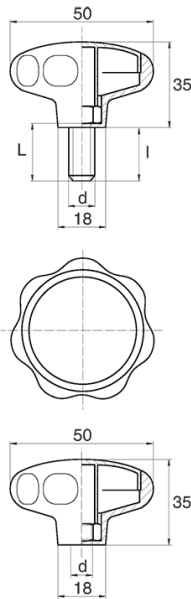

## BL-POK500 - Pokręta gwiazdowe

### Dane techniczne:

- **Materiał uchwytu: Nylon**
- **Kolor uchwytu: czarny**; inne kolory dostępne na specjalne zamówienie
- **Materiał gwintu:** patrz tabela; Dla typu M stal nierdzewna, mosiądz i aluminium dostępne na specjalne zamówienie
- **Typ:**
  - F - żeński
  - M - męski
- **Opakowanie: 100 szt.**

Symbol	Typ	Gwint zewn. d	Gwint wewn. d	Materiał gwintu	L	l ±1mm	Materiał	Kolor
					[mm]	[mm]		
BL-POK500M-M10-30	M	M10	-	stal ocynkowana	30	27	PA	czarny