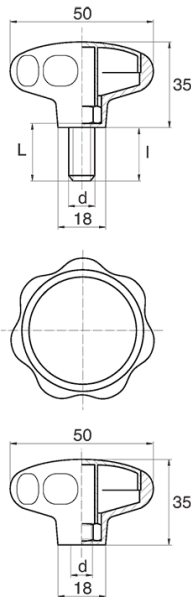

BL-POK500 - Pokręta gwiazdowe

Dane techniczne:

- **Materiał uchwytu: Nylon**
- **Kolor uchwytu: czarny**; inne kolory dostępne na specjalne zamówienie
- **Materiał gwintu:** patrz tabela; Dla typu M stal nierdzewna, mosiądz i aluminium dostępne na specjalne zamówienie
- **Typ:**
 - F - żeński
 - M - męski
- **Opakowanie:** 100 szt.

Symbol	Typ	Gwint zewn. d	Gwint wewn. d	Materiał gwintu	L	l ±1mm	Materiał	Kolor
					[mm]	[mm]		
BL-POK500F-M8-4	F	-	M8	PA	-	-	PA	czarny