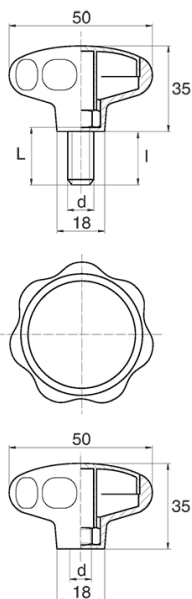

BL-POK500 - Pokręta gwiazdowe

Dane techniczne:

- **Materiał uchwytu: Nylon**
- **Kolor uchwytu: czarny**; inne kolory dostępne na specjalne zamówienie
- **Materiał gwintu:** patrz tabela; Dla typu M stal nierdzewna, mosiądz i aluminium dostępne na specjalne zamówienie
- **Typ:**
 - F - żeński
 - M - męski
- **Opakowanie: 100 szt.**

Symbol	Typ	Gwint zewn. d	Gwint wewn. d	Materiał gwintu	L	l ±1mm	Materiał	Kolor
					[mm]	[mm]		
BL-POK500F-M8-3	F	-	M8	mosiądz	-	-	PA	czarny