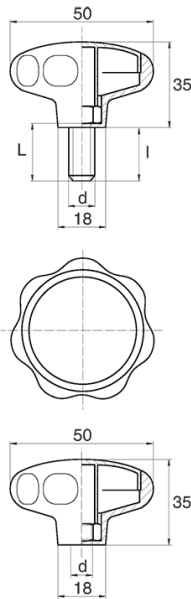

BL-POK500 - Pokręta gwiazdowe

Dane techniczne:

- **Materiał uchwytu: Nylon**
- **Kolor uchwytu: czarny**; inne kolory dostępne na specjalne zamówienie
- **Materiał gwintu:** patrz tabela; Dla typu M stal nierdzewna, mosiądz i aluminium dostępne na specjalne zamówienie
- **Typ:**
 - F - żeński
 - M - męski
- **Opakowanie: 100 szt.**

Symbol	Typ	Gwint zewn. d	Gwint wewn. d	Materiał gwintu	L	I ±1mm	Materiał	Kolor
					[mm]	[mm]		
BL-POK500F-M8-2	F	-	M8	stal nierdzewna	-	-	PA	czarny