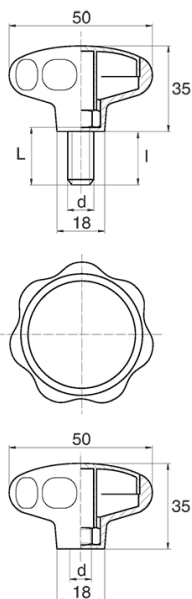

## BL-POK500 - Pokręta gwiazdowe

### Dane techniczne:

- **Materiał uchwytu: Nylon**
- **Kolor uchwytu: czarny**; inne kolory dostępne na specjalne zamówienie
- **Materiał gwintu:** patrz tabela; Dla typu M stal nierdzewna, mosiądz i aluminium dostępne na specjalne zamówienie
- **Typ:**
  - F - żeński
  - M - męski
- **Opakowanie: 100 szt.**

Symbol	Typ	Gwint zewn. d	Gwint wewn. d	Materiał gwintu	L	l ±1mm	Materiał	Kolor
					[mm]	[mm]		
BL-POK500F-M8-1	F	-	M8	stal ocynkowana	-	-	PA	czarny