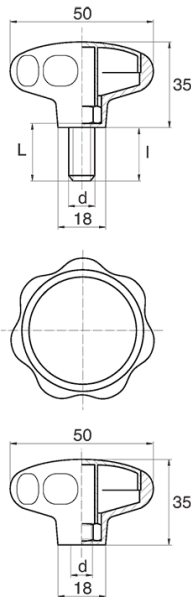

BL-POK500 - Pokręta gwiazdowe

Dane techniczne:

- **Materiał uchwytu: Nylon**
- **Kolor uchwytu: czarny**; inne kolory dostępne na specjalne zamówienie
- **Materiał gwintu:** patrz tabela; Dla typu M stal nierdzewna, mosiądz i aluminium dostępne na specjalne zamówienie
- **Typ:**
 - F - żeński
 - M - męski
- **Opakowanie:** 100 szt.

Symbol	Typ	Gwint zewn. d	Gwint wewn. d	Materiał gwintu	L	I ±1mm	Materiał	Kolor
					[mm]	[mm]		
BL-POK500F-M6-4	F	-	M6	PA	-	-	PA	czarny