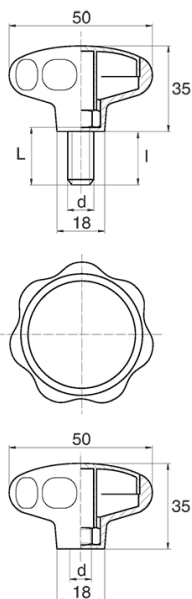

BL-POK500 - Pokręta gwiazdowe

Dane techniczne:

- **Materiał uchwytu: Nylon**
- **Kolor uchwytu: czarny**; inne kolory dostępne na specjalne zamówienie
- **Materiał gwintu:** patrz tabela; Dla typu M stal nierdzewna, mosiądz i aluminium dostępne na specjalne zamówienie
- **Typ:**
 - F - żeński
 - M - męski
- **Opakowanie: 100 szt.**

Symbol	Typ	Gwint zewn. d	Gwint wewn. d	Materiał gwintu	L	l ±1mm	Materiał	Kolor
					[mm]	[mm]		
BL-POK500F-M6-3	F	-	M6	mosiądz	-	-	PA	czarny