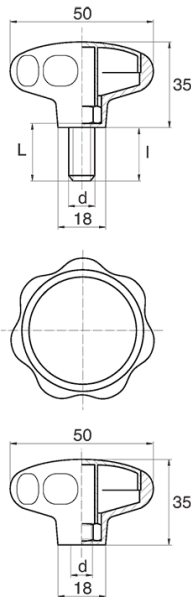

## BL-POK500 - Pokręta gwiazdowe

### Dane techniczne:

- **Materiał uchwytu: Nylon**
- **Kolor uchwytu: czarny**; inne kolory dostępne na specjalne zamówienie
- **Materiał gwintu:** patrz tabela; Dla typu M stal nierdzewna, mosiądz i aluminium dostępne na specjalne zamówienie
- **Typ:**
  - F - żeński
  - M - męski
- **Opakowanie: 100 szt.**

Symbol	Typ	Gwint zewn. d	Gwint wewn. d	Materiał gwintu	L	l ±1mm	Materiał	Kolor
					[mm]	[mm]		
BL-POK500F-M6-2	F	-	M6	stal nierdzewna	-	-	PA	czarny