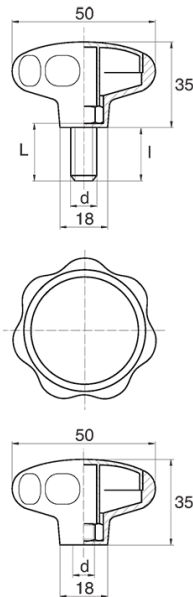

## BL-POK500 - Pokręta gwiazdowe

### Dane techniczne:

- **Materiał uchwytu: Nylon**
- **Kolor uchwytu: czarny**; inne kolory dostępne na specjalne zamówienie
- **Materiał gwintu:** patrz tabela; Dla typu M stal nierdzewna, mosiądz i aluminium dostępne na specjalne zamówienie
- **Typ:**
  - F - żeński
  - M - męski
- **Opakowanie: 100 szt.**

Symbol	Typ	Gwint zewn. d	Gwint wewn. d	Materiał gwintu	L	l ±1mm	Materiał	Kolor
					[mm]	[mm]		
BL-POK500F-M6-1	F	-	M6	stal ocynkowana	-	-	PA	czarny