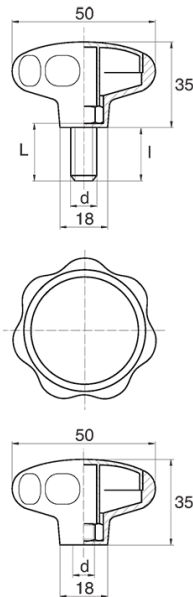

BL-POK500 - Pokręta gwiazdowe

Dane techniczne:

- **Materiał uchwytu: Nylon**
- **Kolor uchwytu: czarny**; inne kolory dostępne na specjalne zamówienie
- **Materiał gwintu:** patrz tabela; Dla typu M stal nierdzewna, mosiądz i aluminium dostępne na specjalne zamówienie
- **Typ:**
 - F - żeński
 - M - męski
- **Opakowanie:** 100 szt.

| Symbol | Typ | Gwint zewn. d | Gwint wewn. d | Materiał gwintu | L | l ±1mm | Materiał | Kolor |
|------------------|-----|------------------|------------------|-----------------|------|--------|----------|--------|
| | | | | | [mm] | [mm] | | |
| BL-POK500F-M10-4 | F | - | M10 | PA | - | - | PA | czarny |