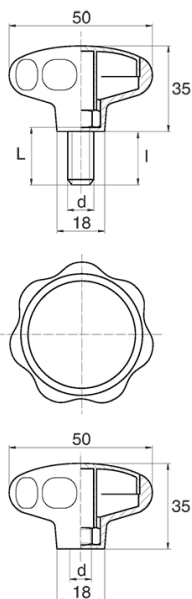

BL-POK500 - Pokrętła gwiazdowe

Dane techniczne:

- **Materiał uchwytu: Nylon**
- **Kolor uchwytu: czarny**; inne kolory dostępne na specjalne zamówienie
- **Materiał gwintu:** patrz tabela; Dla typu M stal nierdzewna, mosiądz i aluminium dostępne na specjalne zamówienie
- **Typ:**
 - F - żeński
 - M - męski
- **Opakowanie:** 100 szt.

Symbol	Typ	Gwint zewn. d	Gwint wewn. d	Materiał gwintu	L	l ±1mm	Materiał	Kolor
					[mm]	[mm]		
BL-POK500F-M10-3	F	-	M10	mosiądz	-	-	PA	czarny