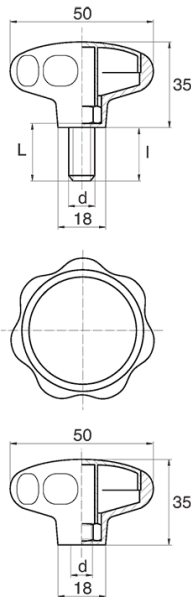

BL-POK500 - Pokręta gwiazdowe

Dane techniczne:

- **Materiał uchwytu: Nylon**
- **Kolor uchwytu: czarny**; inne kolory dostępne na specjalne zamówienie
- **Materiał gwintu:** patrz tabela; Dla typu M stal nierdzewna, mosiądz i aluminium dostępne na specjalne zamówienie
- **Typ:**
 - F - żeński
 - M - męski
- **Opakowanie:** 100 szt.

Symbol	Typ	Gwint zewn. d	Gwint wewn. d	Materiał gwintu	L	l ±1mm	Materiał	Kolor
					[mm]	[mm]		
BL-POK500F-M10-2	F	-	M10	stal nierdzewna	-	-	PA	czarny