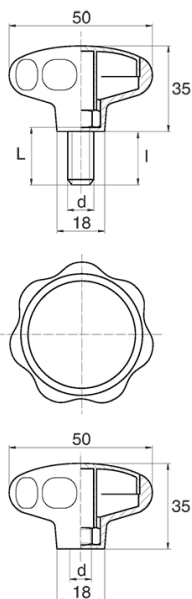

BL-POK500 - Pokręta gwiazdowe

Dane techniczne:

- **Materiał uchwytu: Nylon**
- **Kolor uchwytu: czarny**; inne kolory dostępne na specjalne zamówienie
- **Materiał gwintu:** patrz tabela; Dla typu M stal nierdzewna, mosiądz i aluminium dostępne na specjalne zamówienie
- **Typ:**
 - F - żeński
 - M - męski
- **Opakowanie: 100 szt.**

Symbol	Typ	Gwint zewn. d	Gwint wewn. d	Materiał gwintu	L	l ±1mm	Materiał	Kolor
					[mm]	[mm]		
BL-POK500F-M10-1	F	-	M10	stal ocynkowana	-	-	PA	czarny