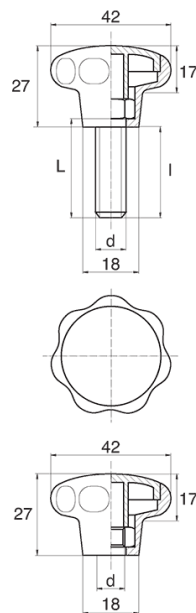

BL-POK420 - Pokręta gwiazdowe

Dane techniczne:

- **Materiał uchwytu: Nylon**
- **Kolor uchwytu: czarny**; inne kolory dostępne na specjalne zamówienie
- **Materiał gwintu:** patrz tabela; Dla typu M stal nierdzewna, mosiądz i aluminium dostępne na specjalne zamówienie
- **Typ:**
 - F - żeński
 - M - męski
 - Opakowanie: 100 szt.

Symbol	Typ	Gwint zewn. d	Gwint wewn. d	Materiał gwintu	L	l ±1mm	Materiał	Kolor
					[mm]	[mm]		
BL-POK420M-M8-70	M	M8	-	stal ocynkowana	70	68	PA	czarny