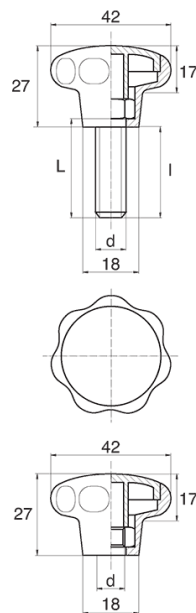

## BL-POK420 - Pokręta gwiazdowe

### Dane techniczne:

- **Materiał uchwytu: Nylon**
- **Kolor uchwytu: czarny**; inne kolory dostępne na specjalne zamówienie
- **Materiał gwintu:** patrz tabela; Dla typu M stal nierdzewna, mosiądz i aluminium dostępne na specjalne zamówienie
- **Typ:**
  - F - żeński
  - M - męski
  - Opakowanie: 100 szt.

Symbol	Typ	Gwint zewn. d	Gwint wewn. d	Materiał gwintu	L	I ±1mm	Materiał	Kolor
					[mm]	[mm]		
BL-POK420M-M8-60	M	M8	-	stal ocynkowana	60	58	PA	czarny