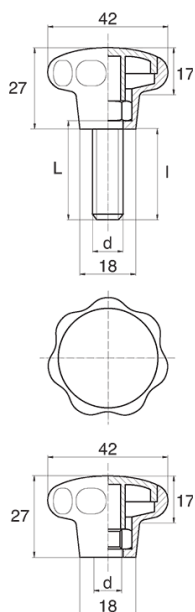

## BL-POK420 - Pokręta gwiazdowe

### Dane techniczne:

- **Materiał uchwytu: Nylon**
- **Kolor uchwytu: czarny**; inne kolory dostępne na specjalne zamówienie
- **Materiał gwintu:** patrz tabela; Dla typu M stal nierdzewna, mosiądz i aluminium dostępne na specjalne zamówienie
- **Typ:**
  - F - żeński
  - M - męski
  - Opakowanie: 100 szt.

Symbol	Typ	Gwint zewn. d	Gwint wewn. d	Materiał gwintu	L	l ±1mm	Materiał	Kolor
					[mm]	[mm]		
BL-POK420M-M8-50	M	M8	-	stal ocynkowana	50	48	PA	czarny