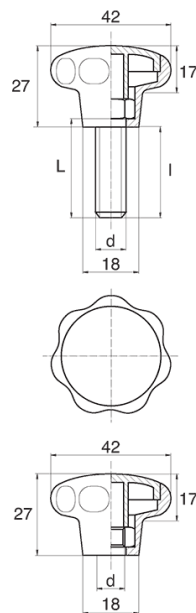

BL-POK420 - Pokręta gwiazdowe

Dane techniczne:

- **Materiał uchwytu: Nylon**
- **Kolor uchwytu: czarny**; inne kolory dostępne na specjalne zamówienie
- **Materiał gwintu:** patrz tabela; Dla typu M stal nierdzewna, mosiądz i aluminium dostępne na specjalne zamówienie
- **Typ:**
 - F - żeński
 - M - męski
 - Opakowanie: 100 szt.

Symbol	Typ	Gwint zewn. d	Gwint wewn. d	Materiał gwintu	L	I ±1mm	Materiał	Kolor
					[mm]	[mm]		
BL-POK420M-M8-45	M	M8	-	stal ocynkowana	45	43	PA	czarny