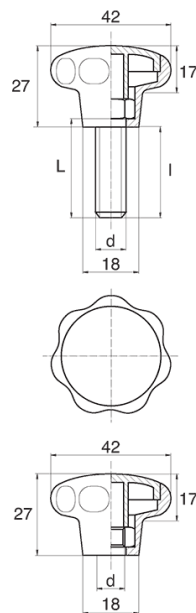

BL-POK420 - Pokręta gwiazdowe

Dane techniczne:

- **Materiał uchwytu: Nylon**
- **Kolor uchwytu: czarny**; inne kolory dostępne na specjalne zamówienie
- **Materiał gwintu:** patrz tabela; Dla typu M stal nierdzewna, mosiądz i aluminium dostępne na specjalne zamówienie
- **Typ:**
 - F - żeński
 - M - męski
 - Opakowanie: 100 szt.

Symbol	Typ	Gwint zewn. d	Gwint wewn. d	Materiał gwintu	L	I ±1mm	Materiał	Kolor
					[mm]	[mm]		
BL-POK420M-M8-40	M	M8	-	stal ocynkowana	40	38	PA	czarny