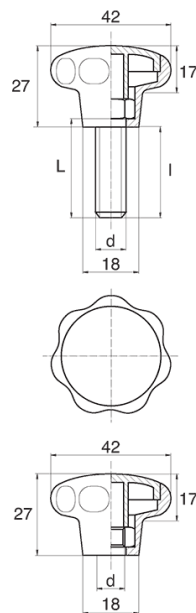

BL-POK420 - Pokręta gwiazdowe

Dane techniczne:

- **Materiał uchwytu: Nylon**
- **Kolor uchwytu: czarny**; inne kolory dostępne na specjalne zamówienie
- **Materiał gwintu:** patrz tabela; Dla typu M stal nierdzewna, mosiądz i aluminium dostępne na specjalne zamówienie
- **Typ:**
 - F - żeński
 - M - męski
 - Opakowanie: 100 szt.

Symbol	Typ	Gwint zewn. d	Gwint wewn. d	Materiał gwintu	L	I ±1mm	Materiał	Kolor
					[mm]	[mm]		
BL-POK420M-M8-35	M	M8	-	stal ocynkowana	35	33	PA	czarny