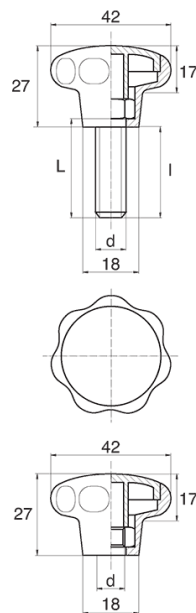

## BL-POK420 - Pokręta gwiazdowe

### Dane techniczne:

- **Materiał uchwytu: Nylon**
- **Kolor uchwytu: czarny**; inne kolory dostępne na specjalne zamówienie
- **Materiał gwintu:** patrz tabela; Dla typu M stal nierdzewna, mosiądz i aluminium dostępne na specjalne zamówienie
- **Typ:**
  - F - żeński
  - M - męski
  - Opakowanie: 100 szt.

Symbol	Typ	Gwint zewn. d	Gwint wewn. d	Materiał gwintu	L	I ±1mm	Materiał	Kolor
					[mm]	[mm]		
BL-POK420M-M8-30	M	M8	-	stal ocynkowana	30	28	PA	czarny