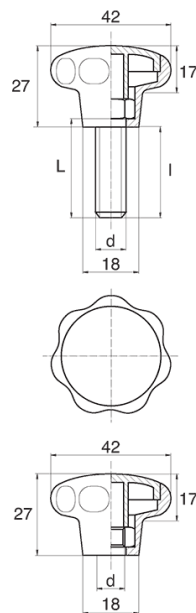

BL-POK420 - Pokręta gwiazdowe

Dane techniczne:

- **Materiał uchwytu: Nylon**
- **Kolor uchwytu: czarny**; inne kolory dostępne na specjalne zamówienie
- **Materiał gwintu:** patrz tabela; Dla typu M stal nierdzewna, mosiądz i aluminium dostępne na specjalne zamówienie
- **Typ:**
 - F - żeński
 - M - męski
 - Opakowanie: 100 szt.

Symbol	Typ	Gwint zewn. d	Gwint wewn. d	Materiał gwintu	L	I ±1mm	Materiał	Kolor
					[mm]	[mm]		
BL-POK420M-M8-25	M	M8	-	stal ocynkowana	25	23	PA	czarny