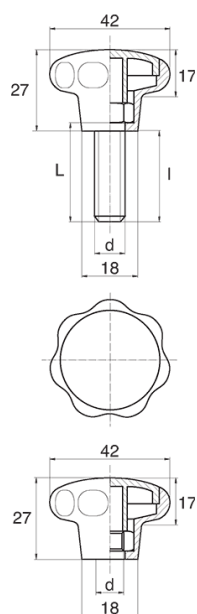

## BL-POK420 - Pokręta gwiazdowe

### Dane techniczne:

- **Materiał uchwytu: Nylon**
- **Kolor uchwytu: czarny**; inne kolory dostępne na specjalne zamówienie
- **Materiał gwintu:** patrz tabela; Dla typu M stal nierdzewna, mosiądz i aluminium dostępne na specjalne zamówienie
- **Typ:**
  - F - żeński
  - M - męski
  - Opakowanie: 100 szt.

Symbol	Typ	Gwint zewn. d	Gwint wewn. d	Materiał gwintu	L	l ±1mm	Materiał	Kolor
					[mm]	[mm]		
BL-POK420M-M8-20	M	M8	-	stal ocynkowana	20	18	PA	czarny