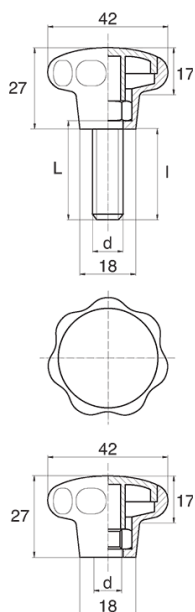

BL-POK420 - Pokręta gwiazdowe

Dane techniczne:

- **Materiał uchwytu: Nylon**
- **Kolor uchwytu: czarny**; inne kolory dostępne na specjalne zamówienie
- **Materiał gwintu:** patrz tabela; Dla typu M stal nierdzewna, mosiądz i aluminium dostępne na specjalne zamówienie
- **Typ:**
 - F - żeński
 - M - męski
 - Opakowanie: 100 szt.

Symbol	Typ	Gwint zewn. d	Gwint wewn. d	Materiał gwintu	L	I ±1mm	Materiał	Kolor
					[mm]	[mm]		
BL-POK420M-M8-16	M	M8	-	stal ocynkowana	16	14	PA	czarny