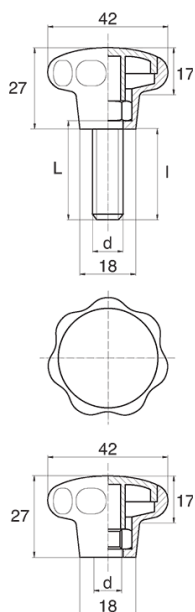

## BL-POK420 - Pokręta gwiazdowe

### Dane techniczne:

- **Materiał uchwytu: Nylon**
- **Kolor uchwytu: czarny**; inne kolory dostępne na specjalne zamówienie
- **Materiał gwintu:** patrz tabela; Dla typu M stal nierdzewna, mosiądz i aluminium dostępne na specjalne zamówienie
- **Typ:**
  - F - żeński
  - M - męski
  - Opakowanie: 100 szt.

Symbol	Typ	Gwint zewn. d	Gwint wewn. d	Materiał gwintu	L	I ±1mm	Materiał	Kolor
					[mm]	[mm]		
BL-POK420M-M8-12	M	M8	-	stal ocynkowana	12	10	PA	czarny