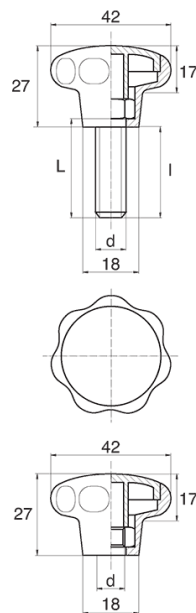

BL-POK420 - Pokręta gwiazdowe

Dane techniczne:

- **Materiał uchwytu: Nylon**
- **Kolor uchwytu: czarny**; inne kolory dostępne na specjalne zamówienie
- **Materiał gwintu:** patrz tabela; Dla typu M stal nierdzewna, mosiądz i aluminium dostępne na specjalne zamówienie
- **Typ:**
 - F - żeński
 - M - męski
 - Opakowanie: 100 szt.

Symbol	Typ	Gwint zewn. d	Gwint wewn. d	Materiał gwintu	L	l ±1mm	Materiał	Kolor
					[mm]	[mm]		
BL-POK420M-M8-10	M	M8	-	stal ocynkowana	10	8	PA	czarny