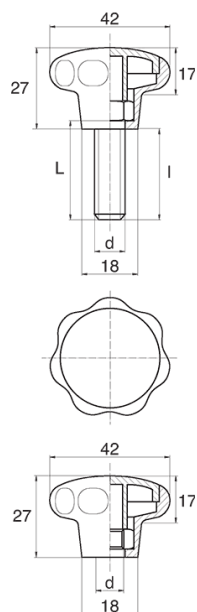

BL-POK420 - Pokręta gwiazdowe

Dane techniczne:

- **Materiał uchwytu: Nylon**
- **Kolor uchwytu: czarny**; inne kolory dostępne na specjalne zamówienie
- **Materiał gwintu:** patrz tabela; Dla typu M stal nierdzewna, mosiądz i aluminium dostępne na specjalne zamówienie
- **Typ:**
 - F - żeński
 - M - męski
 - Opakowanie: 100 szt.

Symbol	Typ	Gwint zewn. d	Gwint wewn. d	Materiał gwintu	L	I ±1mm	Materiał	Kolor
					[mm]	[mm]		
BL-POK420M-M6-60	M	M6	-	stal ocynkowana	60	57.5	PA	czarny