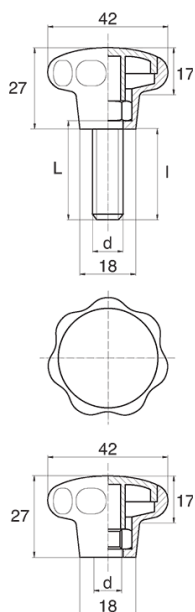

BL-POK420 - Pokręta gwiazdowe

Dane techniczne:

- **Materiał uchwytu: Nylon**
- **Kolor uchwytu: czarny**; inne kolory dostępne na specjalne zamówienie
- **Materiał gwintu:** patrz tabela; Dla typu M stal nierdzewna, mosiądz i aluminium dostępne na specjalne zamówienie
- **Typ:**
 - F - żeński
 - M - męski
 - Opakowanie: 100 szt.

Symbol	Typ	Gwint zewn. d	Gwint wewn. d	Materiał gwintu	L	l ±1mm	Materiał	Kolor
					[mm]	[mm]		
BL-POK420M-M6-50	M	M6	-	stal ocynkowana	50	47.5	PA	czarny