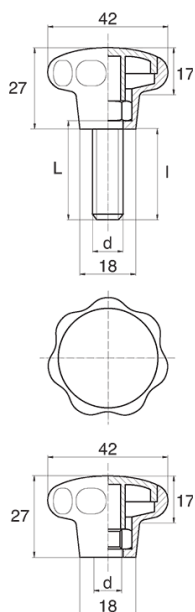

## BL-POK420 - Pokręta gwiazdowe

### Dane techniczne:

- **Materiał uchwytu: Nylon**
- **Kolor uchwytu: czarny**; inne kolory dostępne na specjalne zamówienie
- **Materiał gwintu:** patrz tabela; Dla typu M stal nierdzewna, mosiądz i aluminium dostępne na specjalne zamówienie
- **Typ:**
  - F - żeński
  - M - męski
  - Opakowanie: 100 szt.

Symbol	Typ	Gwint zewn. d	Gwint wewn. d	Materiał gwintu	L	l ±1mm	Materiał	Kolor
					[mm]	[mm]		
BL-POK420M-M6-45	M	M6	-	stal ocynkowana	45	42.5	PA	czarny