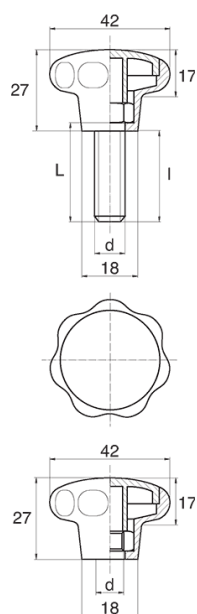

BL-POK420 - Pokręta gwiazdowe

Dane techniczne:

- **Materiał uchwytu: Nylon**
- **Kolor uchwytu: czarny**; inne kolory dostępne na specjalne zamówienie
- **Materiał gwintu:** patrz tabela; Dla typu M stal nierdzewna, mosiądz i aluminium dostępne na specjalne zamówienie
- **Typ:**
 - F - żeński
 - M - męski
 - Opakowanie: 100 szt.

Symbol	Typ	Gwint zewn. d	Gwint wewn. d	Materiał gwintu	L	$l \pm 1\text{mm}$	Materiał	Kolor
					[mm]	[mm]		
BL-POK420M-M6-40	M	M6	-	stal ocynkowana	40	37.5	PA	czarny