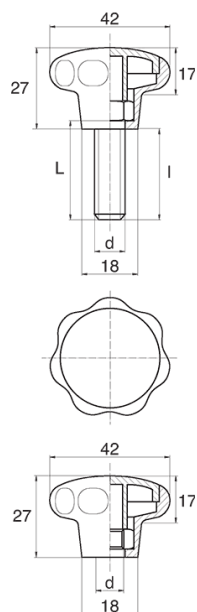

BL-POK420 - Pokręta gwiazdowe

Dane techniczne:

- **Materiał uchwytu: Nylon**
- **Kolor uchwytu: czarny**; inne kolory dostępne na specjalne zamówienie
- **Materiał gwintu:** patrz tabela; Dla typu M stal nierdzewna, mosiądz i aluminium dostępne na specjalne zamówienie
- **Typ:**
 - F - żeński
 - M - męski
 - Opakowanie: 100 szt.

Symbol	Typ	Gwint zewn. d	Gwint wewn. d	Materiał gwintu	L	I ±1mm	Materiał	Kolor
					[mm]	[mm]		
BL-POK420M-M6-35	M	M6	-	stal ocynkowana	35	32.5	PA	czarny