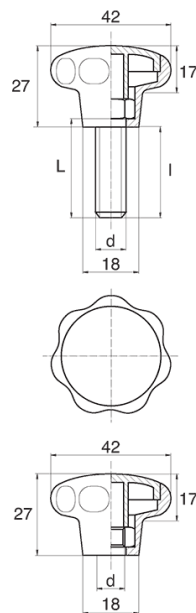

BL-POK420 - Pokręta gwiazdowe

Dane techniczne:

- **Materiał uchwytu: Nylon**
- **Kolor uchwytu: czarny**; inne kolory dostępne na specjalne zamówienie
- **Materiał gwintu:** patrz tabela; Dla typu M stal nierdzewna, mosiądz i aluminium dostępne na specjalne zamówienie
- **Typ:**
 - F - żeński
 - M - męski
 - Opakowanie: 100 szt.

Symbol	Typ	Gwint zewn. d	Gwint wewn. d	Materiał gwintu	L	I ±1mm	Materiał	Kolor
					[mm]	[mm]		
BL-POK420M-M6-25	M	M6	-	stal ocynkowana	25	22.5	PA	czarny