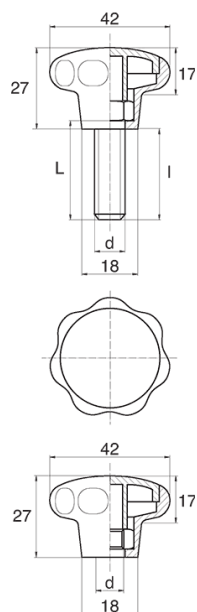

## BL-POK420 - Pokręta gwiazdowe

### Dane techniczne:

- **Materiał uchwytu: Nylon**
- **Kolor uchwytu: czarny**; inne kolory dostępne na specjalne zamówienie
- **Materiał gwintu:** patrz tabela; Dla typu M stal nierdzewna, mosiądz i aluminium dostępne na specjalne zamówienie
- **Typ:**
  - F - żeński
  - M - męski
  - Opakowanie: 100 szt.

Symbol	Typ	Gwint zewn. d	Gwint wewn. d	Materiał gwintu	L	l ±1mm	Materiał	Kolor
					[mm]	[mm]		
BL-POK420M-M6-20	M	M6	-	stal ocynkowana	20	17.5	PA	czarny