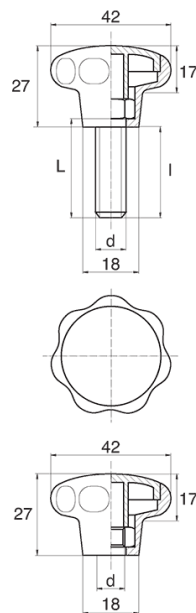

BL-POK420 - Pokręta gwiazdowe

Dane techniczne:

- **Materiał uchwytu: Nylon**
- **Kolor uchwytu: czarny**; inne kolory dostępne na specjalne zamówienie
- **Materiał gwintu:** patrz tabela; Dla typu M stal nierdzewna, mosiądz i aluminium dostępne na specjalne zamówienie
- **Typ:**
 - F - żeński
 - M - męski
 - Opakowanie: 100 szt.

Symbol	Typ	Gwint zewn. d	Gwint wewn. d	Materiał gwintu	L	l ±1mm	Materiał	Kolor
					[mm]	[mm]		
BL-POK420M-M6-16	M	M6	-	stal ocynkowana	16	13.5	PA	czarny