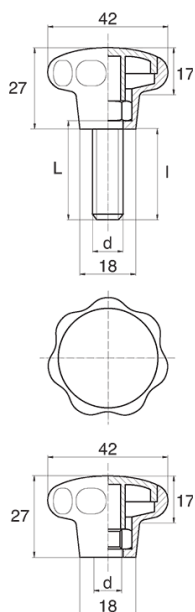

BL-POK420 - Pokręta gwiazdowe

Dane techniczne:

- **Materiał uchwytu: Nylon**
- **Kolor uchwytu: czarny**; inne kolory dostępne na specjalne zamówienie
- **Materiał gwintu:** patrz tabela; Dla typu M stal nierdzewna, mosiądz i aluminium dostępne na specjalne zamówienie
- **Typ:**
 - F - żeński
 - M - męski
 - Opakowanie: 100 szt.

Symbol	Typ	Gwint zewn. d	Gwint wewn. d	Materiał gwintu	L	I ±1mm	Materiał	Kolor
					[mm]	[mm]		
BL-POK420M-M6-10	M	M6	-	stal ocynkowana	10	7.5	PA	czarny