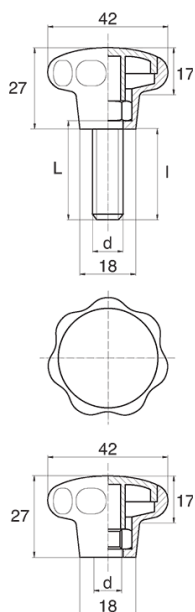

## BL-POK420 - Pokręta gwiazdowe

### Dane techniczne:

- **Materiał uchwytu: Nylon**
- **Kolor uchwytu: czarny**; inne kolory dostępne na specjalne zamówienie
- **Materiał gwintu:** patrz tabela; Dla typu M stal nierdzewna, mosiądz i aluminium dostępne na specjalne zamówienie
- **Typ:**
  - F - żeński
  - M - męski
  - Opakowanie: 100 szt.

Symbol	Typ	Gwint zewn. d	Gwint wewn. d	Materiał gwintu	L	l ±1mm	Materiał	Kolor
					[mm]	[mm]		
BL-POK420M-M5-50	M	M5	-	stal ocynkowana	50	48	PA	czarny