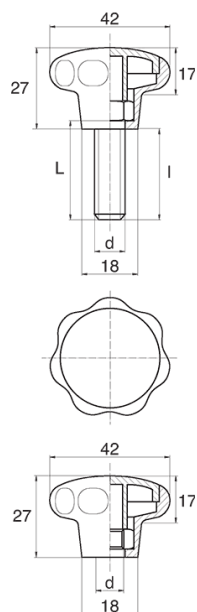

BL-POK420 - Pokręta gwiazdowe

Dane techniczne:

- **Materiał uchwytu: Nylon**
- **Kolor uchwytu: czarny**; inne kolory dostępne na specjalne zamówienie
- **Materiał gwintu:** patrz tabela; Dla typu M stal nierdzewna, mosiądz i aluminium dostępne na specjalne zamówienie
- **Typ:**
 - F - żeński
 - M - męski
 - Opakowanie: 100 szt.

Symbol	Typ	Gwint zewn. d	Gwint wewn. d	Materiał gwintu	L	I ±1mm	Materiał	Kolor
					[mm]	[mm]		
BL-POK420M-M5-45	M	M5	-	stal ocynkowana	45	43	PA	czarny