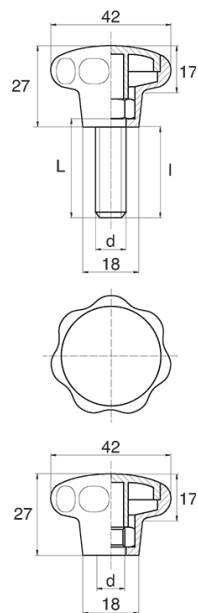

BL-POK420 - Pokręta gwiazdowe

Dane techniczne:

- **Materiał uchwytu: Nylon**
- **Kolor uchwytu: czarny**; inne kolory dostępne na specjalne zamówienie
- **Materiał gwintu:** patrz tabela; Dla typu M stal nierdzewna, mosiądz i aluminium dostępne na specjalne zamówienie
- **Typ:**
 - F - żeński
 - M - męski
 - Opakowanie: 100 szt.

Symbol	Typ	Gwint zewn. d	Gwint wewn. d	Materiał gwintu	L	I ±1mm	Materiał	Kolor
					[mm]	[mm]		
BL-POK420M-M5-40	M	M5	-	stal ocynkowana	40	38	PA	czarny